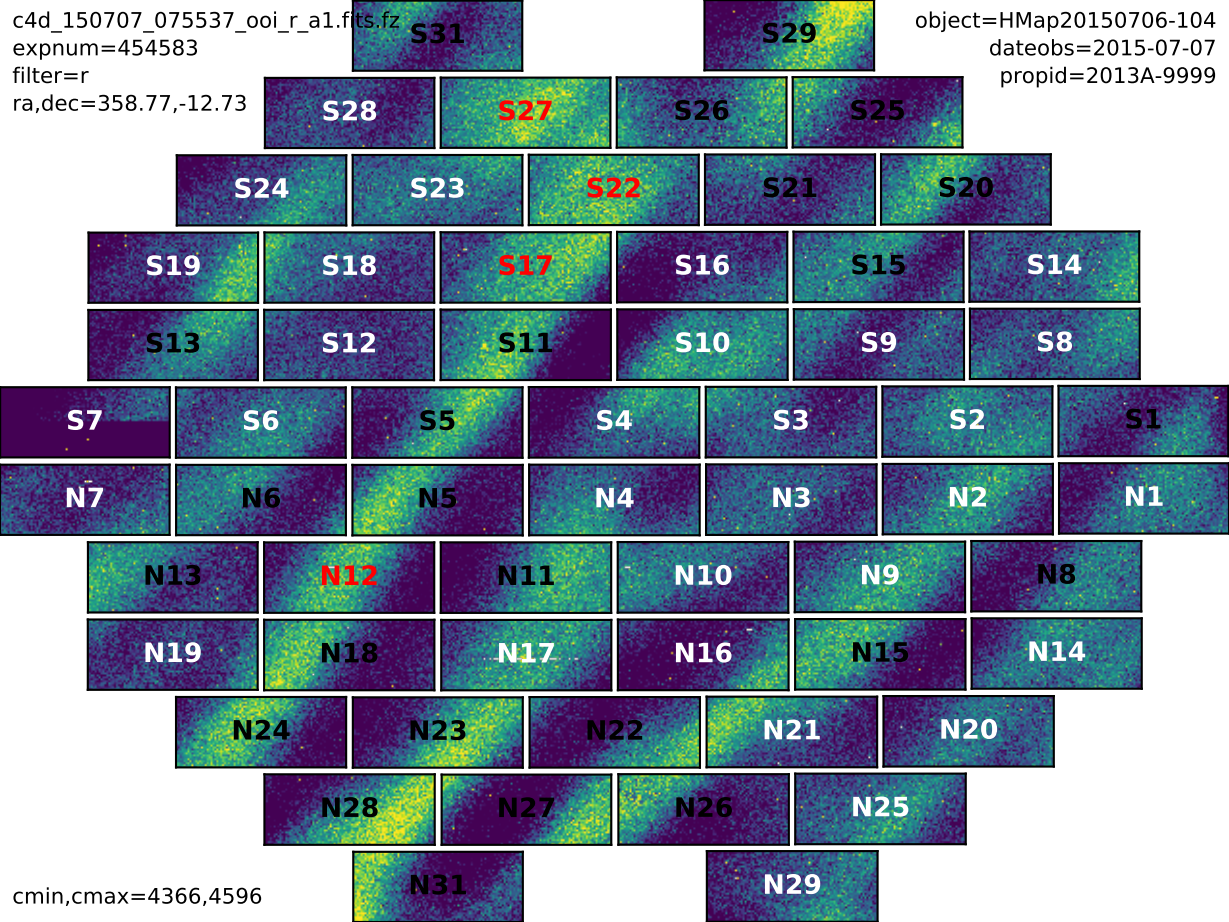

c4d\_150707\_075537\_ooi\_r\_a1.fits.gz  
expnum=454583  
filter=r  
ra,dec=358.77,-12.73

object=HMap20150706-104  
dateobs=2015-07-07  
propid=2013A-9999

cmin,cmax=4366,4596

c4d\_170719\_033043\_ooi\_r\_v1.fits.gz  
expnum=659952  
filter=r  
ra,dec=307.50,-6.22