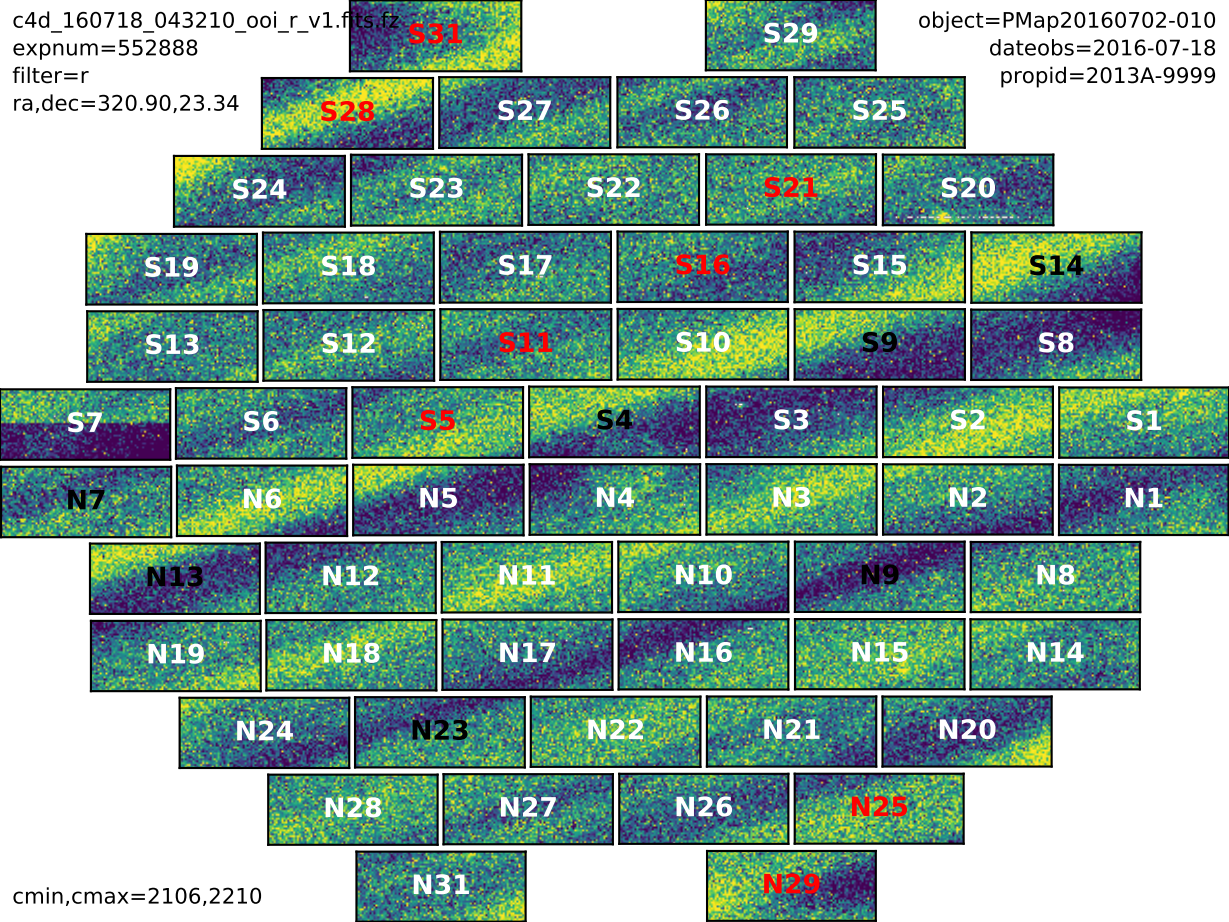

c4d_160718_043210_ooi_r_v1.fits.gz
expnum=552888
filter=r
ra,dec=320.90,23.34

object=PMap20160702-010
dateobs=2016-07-18
propid=2013A-9999

cmin,cmax=2106,2210