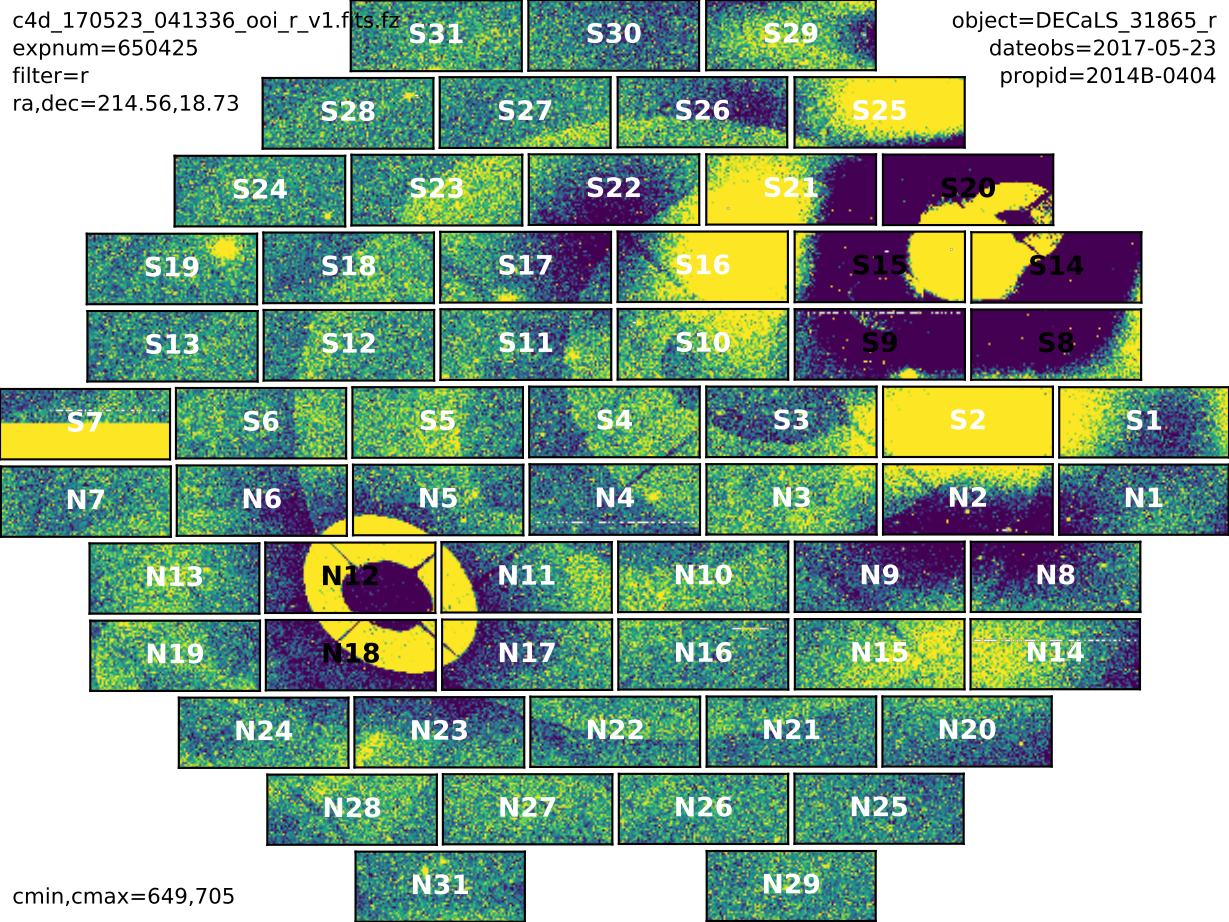

c4d_170523_041336_ooi_r_v1.fits.gz
expnum=650425
filter=r
ra,dec=214.56,18.73

object=DECaLS_31865_r
dateobs=2017-05-23
propid=2014B-0404

cmin,cmax=649,705