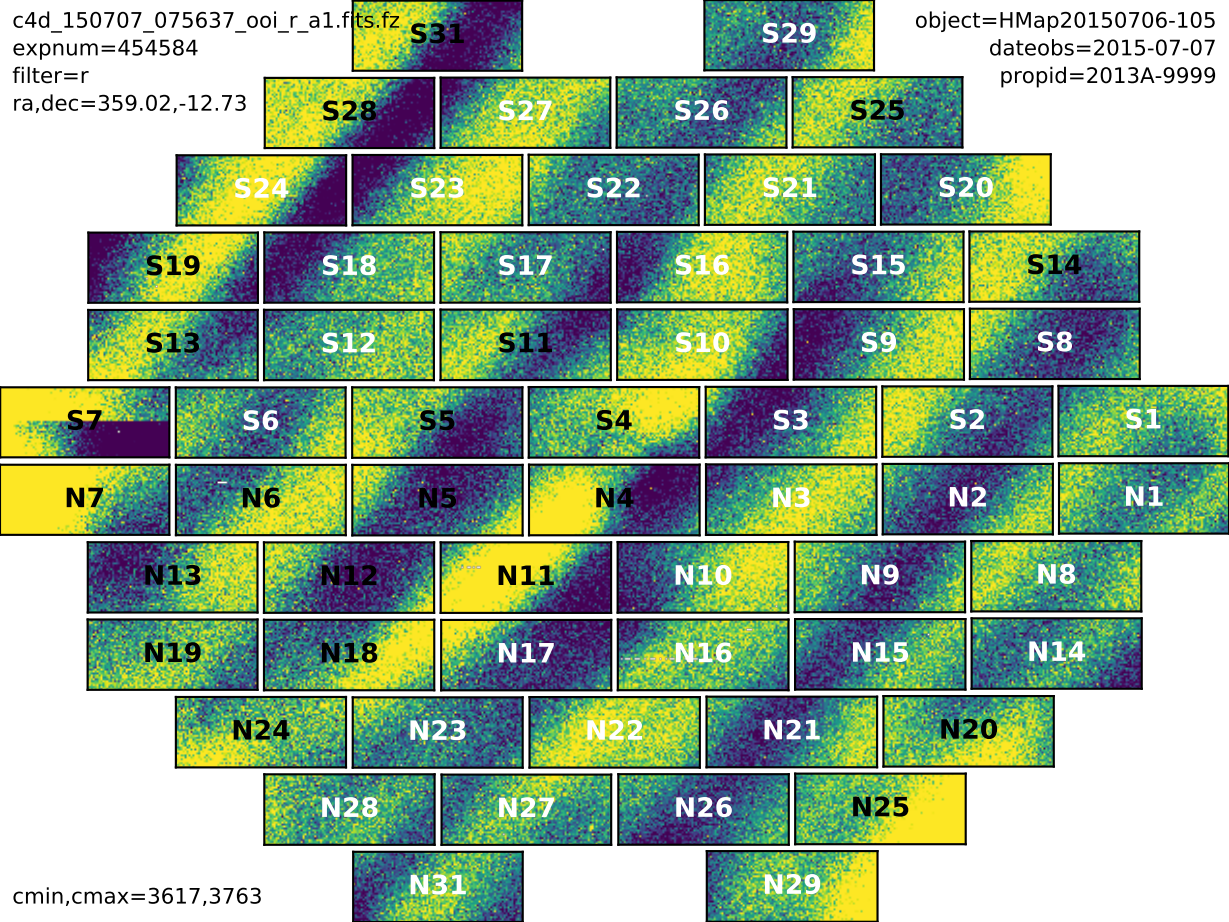

c4d_150707_075637_ooi_r_a1.fits
expnum=454584
filter=r
ra,dec=359.02,-12.73

object=HMap20150706-105
dateobs=2015-07-07
propid=2013A-9999

cmin,cmax=3617,3763