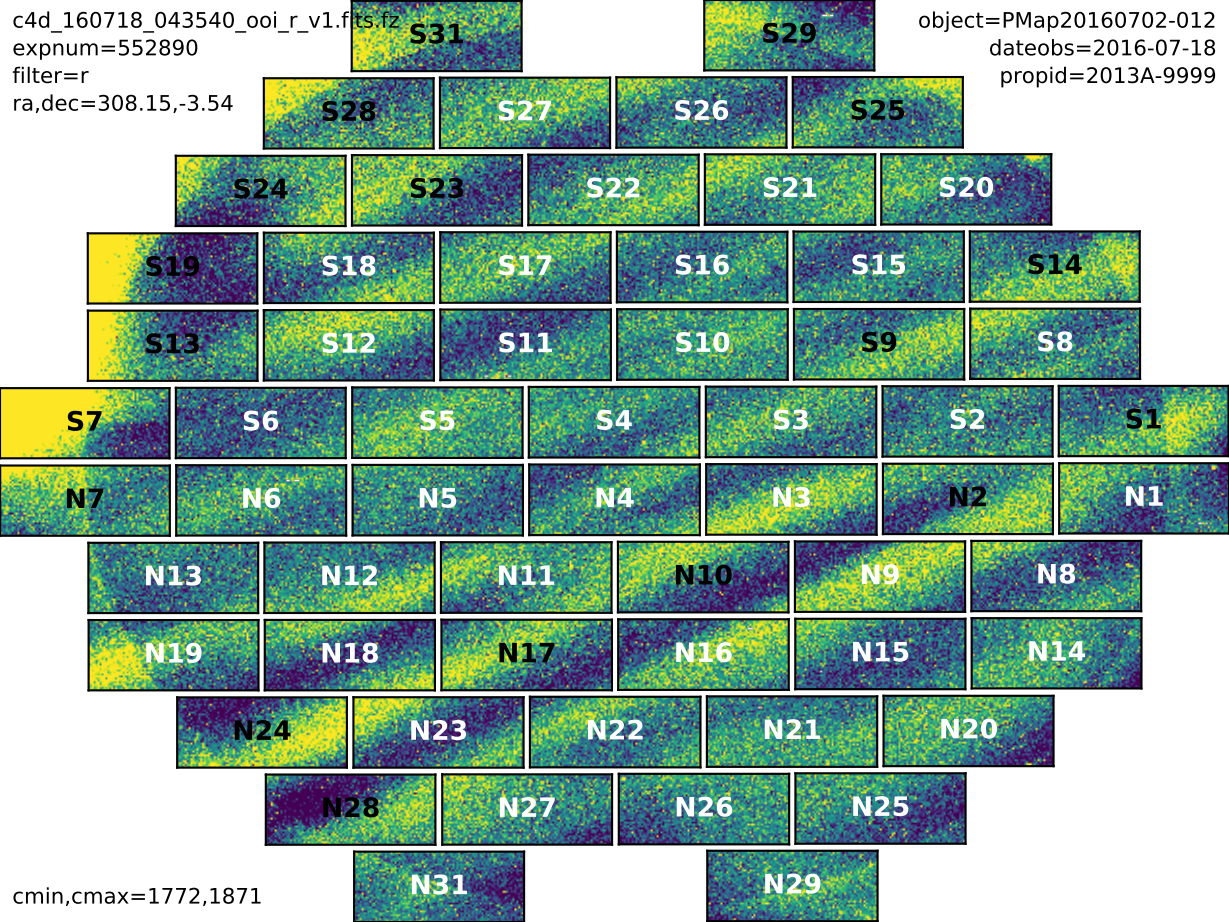

c4d_160718_043540_ooi_r_v1.fits.gz
expnum=552890
filter=r
ra,dec=308.15,-3.54

object=PMap20160702-012
dateobs=2016-07-18
propid=2013A-9999

cmin,cmax=1772,1871