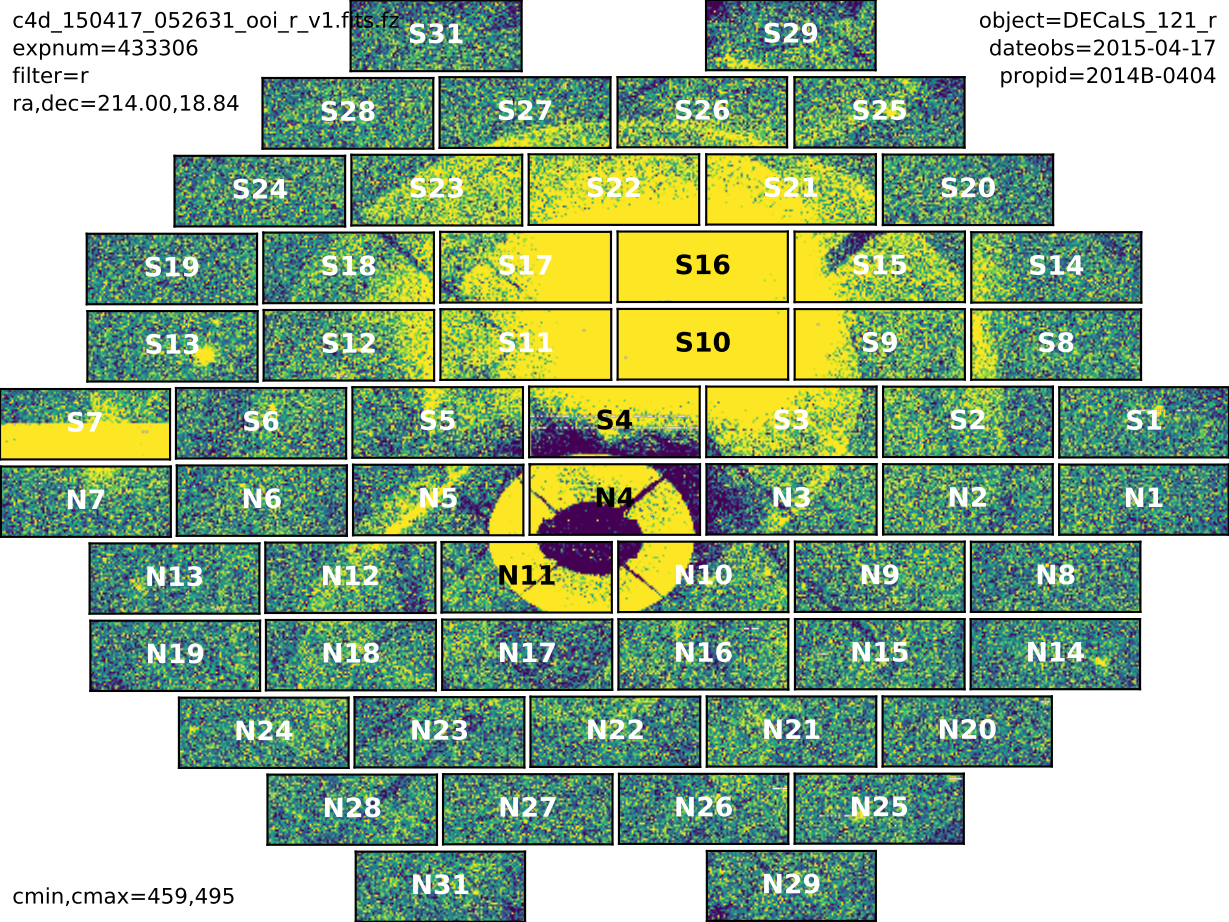

c4d_150417_052631_ooi_r_v1.fits.gz
expnum=433306
filter=r
ra,dec=214.00,18.84

object=DECaLS_121_r
dateobs=2015-04-17
propid=2014B-0404

cmin,cmax=459,495